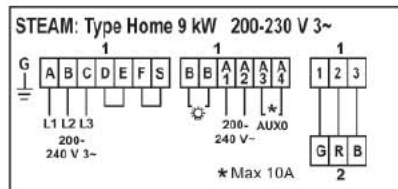

Aansluitpunten stoom generator

Voor exacte details zie de handleiding voor de montage van de generator

Aanbevolen montage manier en minimale maten. Totale oppervlak 120x60cm

Aansluit punten stoom generator Tylo Home 3/6/9/kW
230/400volt

Plaatsen op een bereikbare plaats
22mm koperen leiding gebruiken

- Perilex aansluiting
- PE sifon i.v.m. hete restwater uit stoom generator
- Koud water wasmachine kraan

Bediening via display en app op telefoon