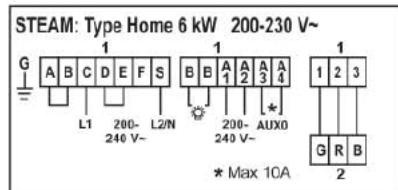

Aansluitpunten stoom generator

Voor exacte details zie de handleiding voor de montage van de generator

Aanbevolen montage manier en minimale maten. Totale oppervlak 120x60cm

Aansluit punten stoom generator Tylo Home 3/6/9/kW
230/400volt

Plaatsen op een bereikbare plaats
22mm koperen leiding gebruiken

- Perilex aansluiting
- PE sifon i.v.m. hete restwater uit stoom generator
- Koud water wasmachine kraan

Bediening via display en app op telefoon