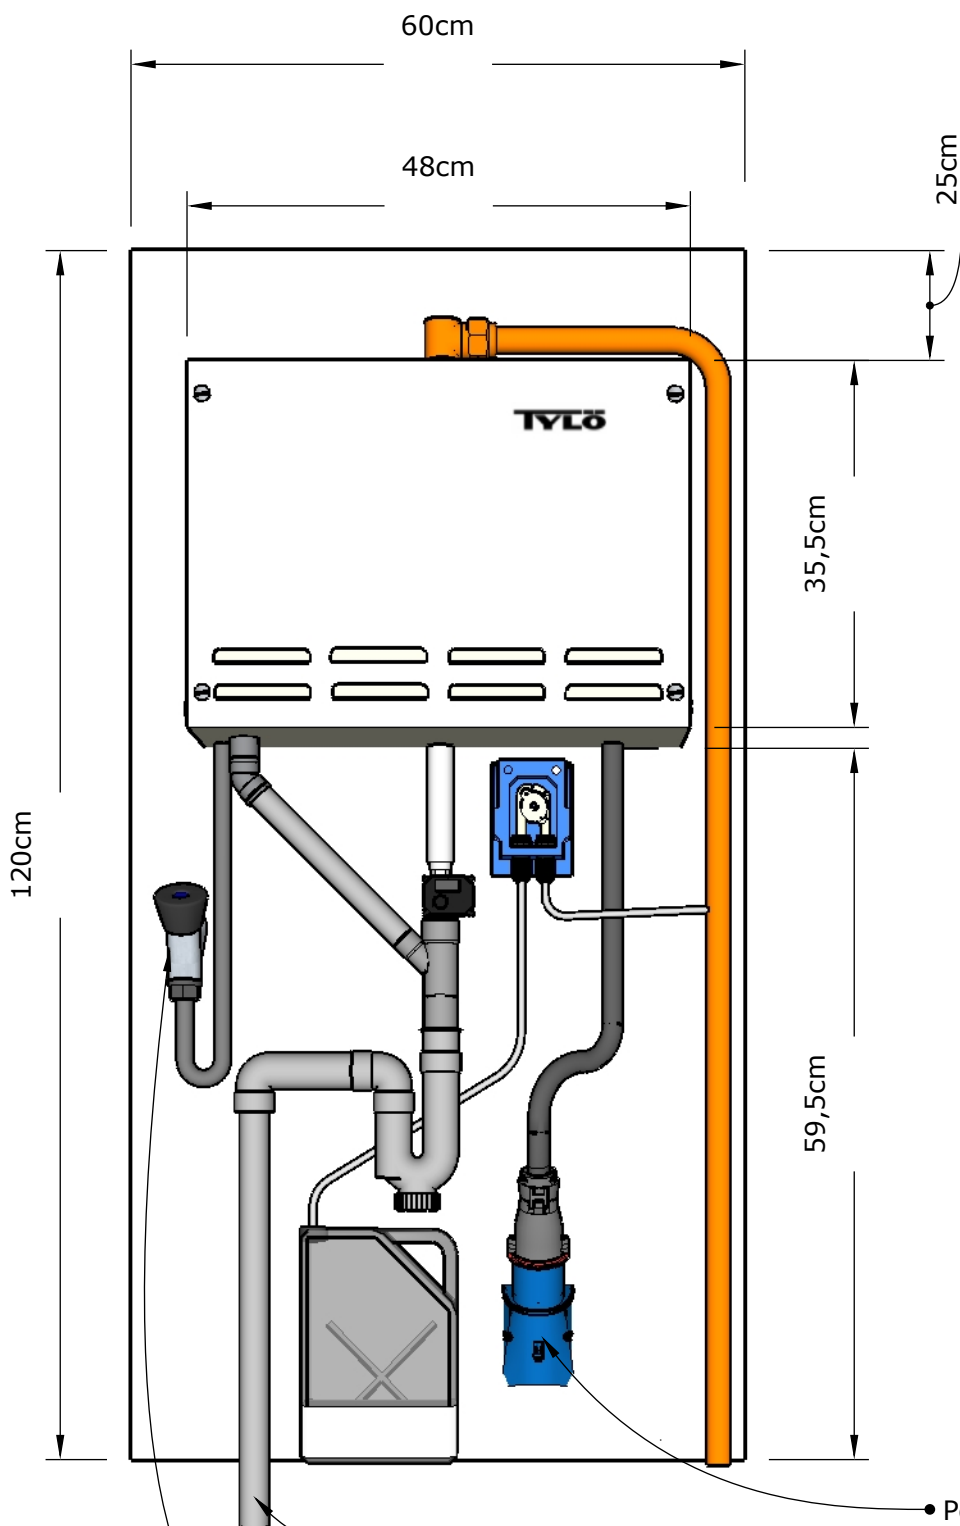

Aansluitpunten stoom generator

Voor exacte details zie de handleiding voor de montage van de generator

Aanbevolen montage manier en minimale maten. Totale oppervlak 120x60cm

Aansluit punten stoom generator Tylo Home 3/6/9/kW
230/400volt

Plaatsen op een bereikbare plaats
22mm koperen leiding gebruiken

- Perilex aansluiting
- PE sifon i.v.m. hete restwater uit stoom generator
- Koud water wasmachine kraan

Bediening via display en app op telefoon

Het zeer bedieningspaneel van deze stoom generator is voorzien van een zeer luxe display die binnen (met adapter) of buiten de stoomcabine geplaatst kan worden. In de display kunnen alle persoonlijke voorkeuren opgeslagen worden en bedien je eenvoudig de stoomtijd, temperatuur en geurstof dosering.