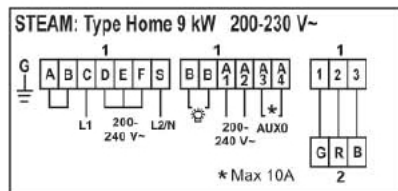

Aansluitpunten stoom generator

Voor exacte details zie de handleiding voor de montage van de generator

Aanbevolen montage manier en minimale maten. Totale oppervlak 120x60cm

Aansluit punten stoom generator Tylo Home 3/6/9/kW
230/400volt

Plaatsen op een bereikbare plaats
22mm koperen leiding gebruiken

- Perilex aansluiting
- PE sifon i.v.m. hete restwater uit stoom generator
- Koud water wasmachine kraan

Bediening via display en app op telefoon