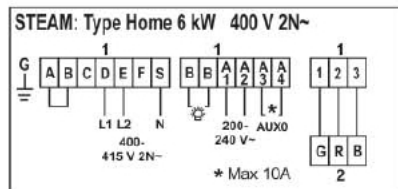

Aansluitpunten stoom generator

Voor exacte details zie de handleiding voor de montage van de generator

Aanbevolen montage manier en minimale maten. Totale oppervlak 120x60cm

Aansluit punten stoom generator Tylo Home 3/6/9/kW
230/400volt

Plaatsen op een bereikbare plaats
22mm koperen leiding gebruiken

- Perilex aansluiting
- PE sifon i.v.m. hete restwater uit stoom generator
- Koud water wasmachine kraan

Bediening via display en app op telefoon