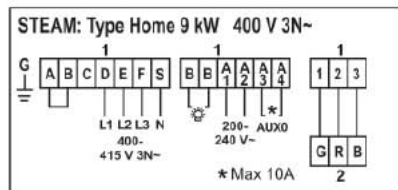

Aansluitpunten stoom generator

Voor exacte details zie de handleiding voor de montage van de generator

Aanbevolen montage manier en minimale maten. Totale oppervlak 120x60cm

Aansluit punten stoom generator Tylo Home 3/6/9/kW
230/400volt

Plaatsen op een bereikbare plaats
22mm koperen leiding gebruiken

- Perilex aansluiting
- PE sifon i.v.m. hete restwater uit stoom generator
- Koud water wasmachine kraan

Bediening via display en app op telefoon