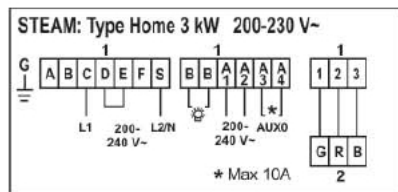

Aansluitpunten stoom generator

Voor exacte details zie de handleiding voor de montage van de generator

Aanbevolen montage manier en minimale maten. Totale oppervlak 120x60cm

Aansluit punten stoom generator Tylo Home 3/6/9/kW
230/400volt

Plaatsen op een bereikbare plaats
22mm koperen leiding gebruiken

- Perilex aansluiting
- PE sifon i.v.m. hete restwater uit stoom generator
- Koud water wasmachine kraan

Bediening via display en app op telefoon