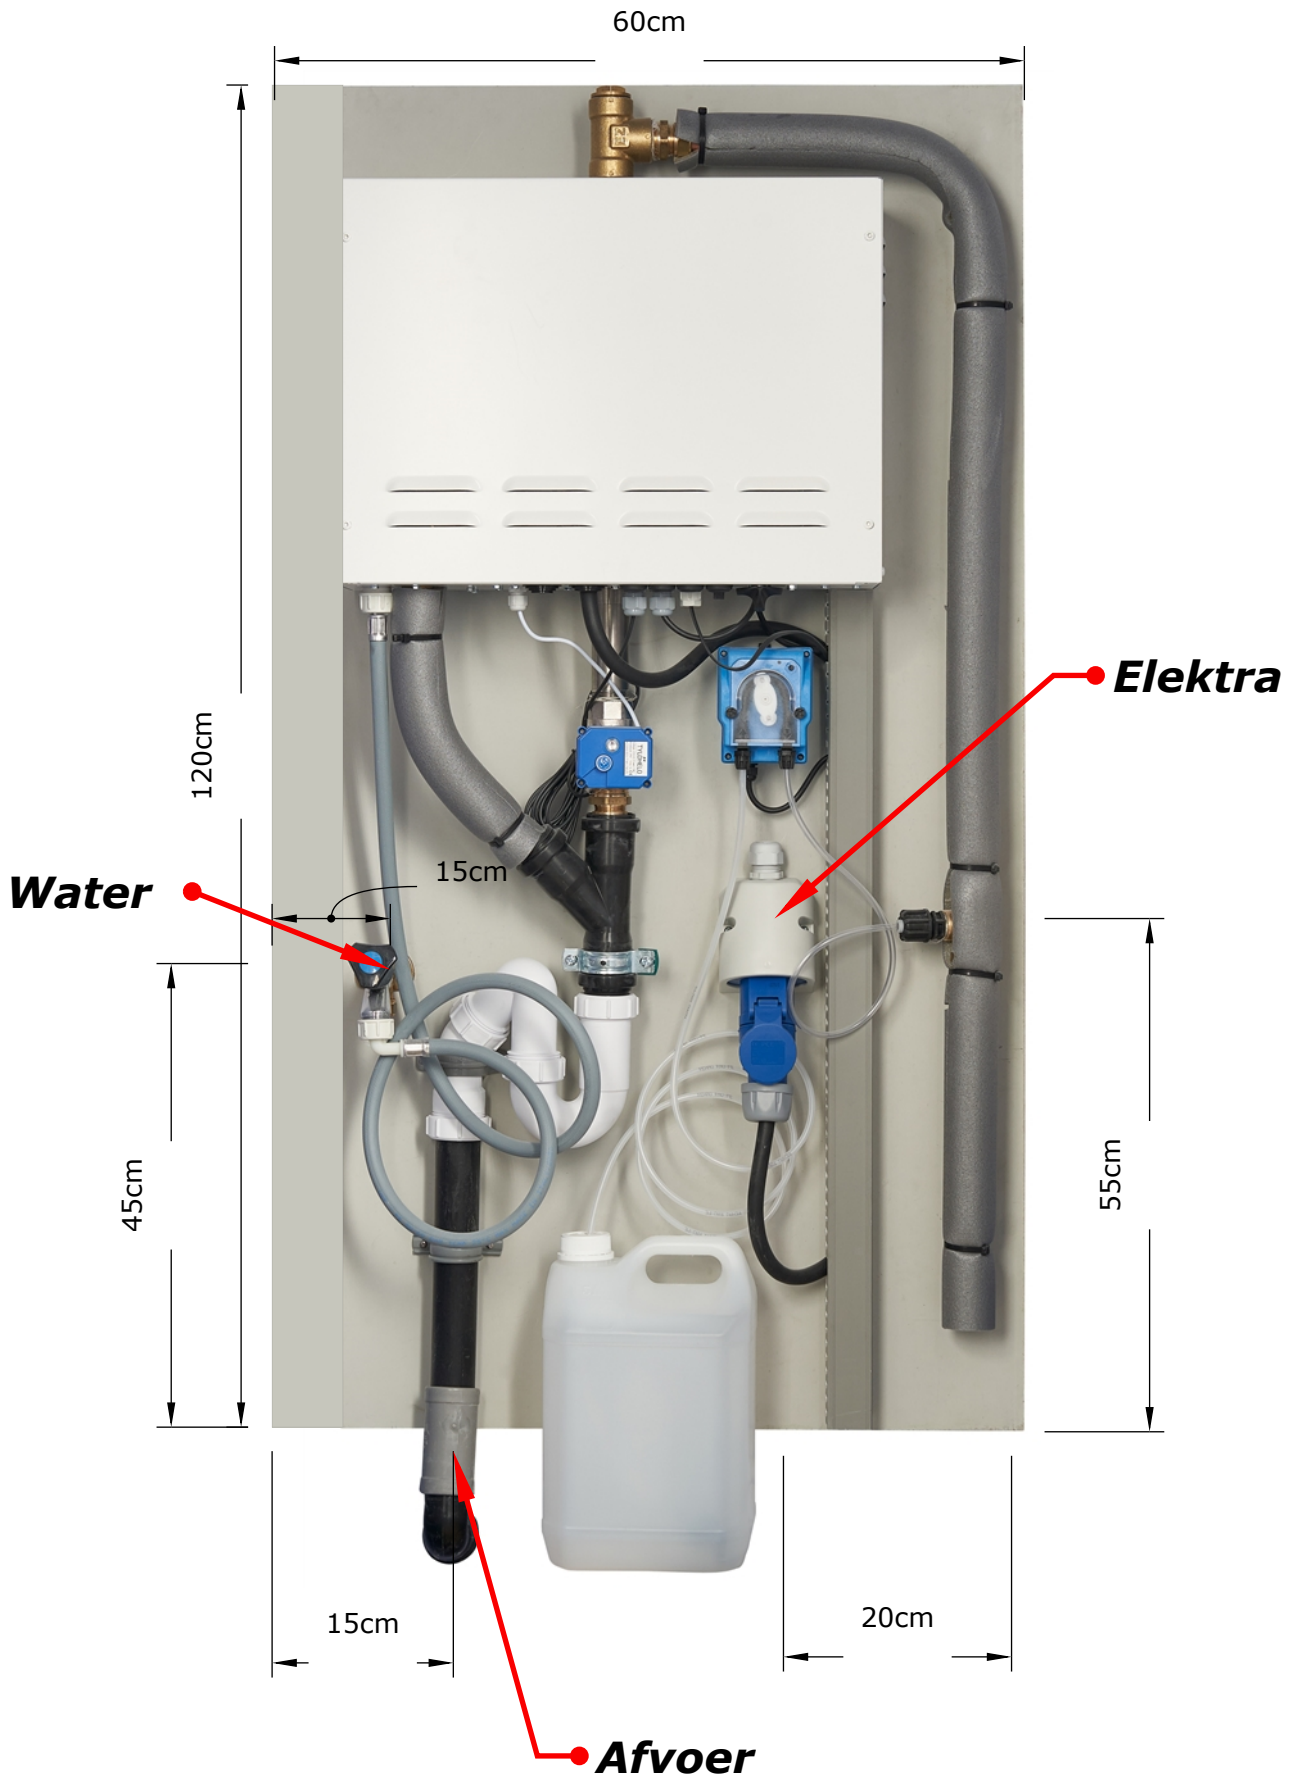

Aansluitpunten stoom generator

Voor exacte details zie de handleiding voor de montage van de generator

Aanbevolen montage manier en minimale maten. Totale oppervlak 120x60cm

Aansluit punten stoom generator Tylo Home 3/6/9/kW
230/400volt

Plaatsen op een bereikbare plaats
22mm koperen leiding gebruiken

- Perilex aansluiting
- PE sifon i.v.m. hete restwater uit stoom generator
- Koud water wasmachine kraan

Bediening via display en app op telefoon

Het zeer bedieningspaneel van deze stoom generator is voorzien van een zeer luxe display die binnen (met adapter) of buiten de stoomcabine geplaatst kan worden. In de display kunnen alle persoonlijke voorkeuren opgeslagen worden en bedien je eenvoudig de stoomtijd, temperatuur en geurstof dosering.