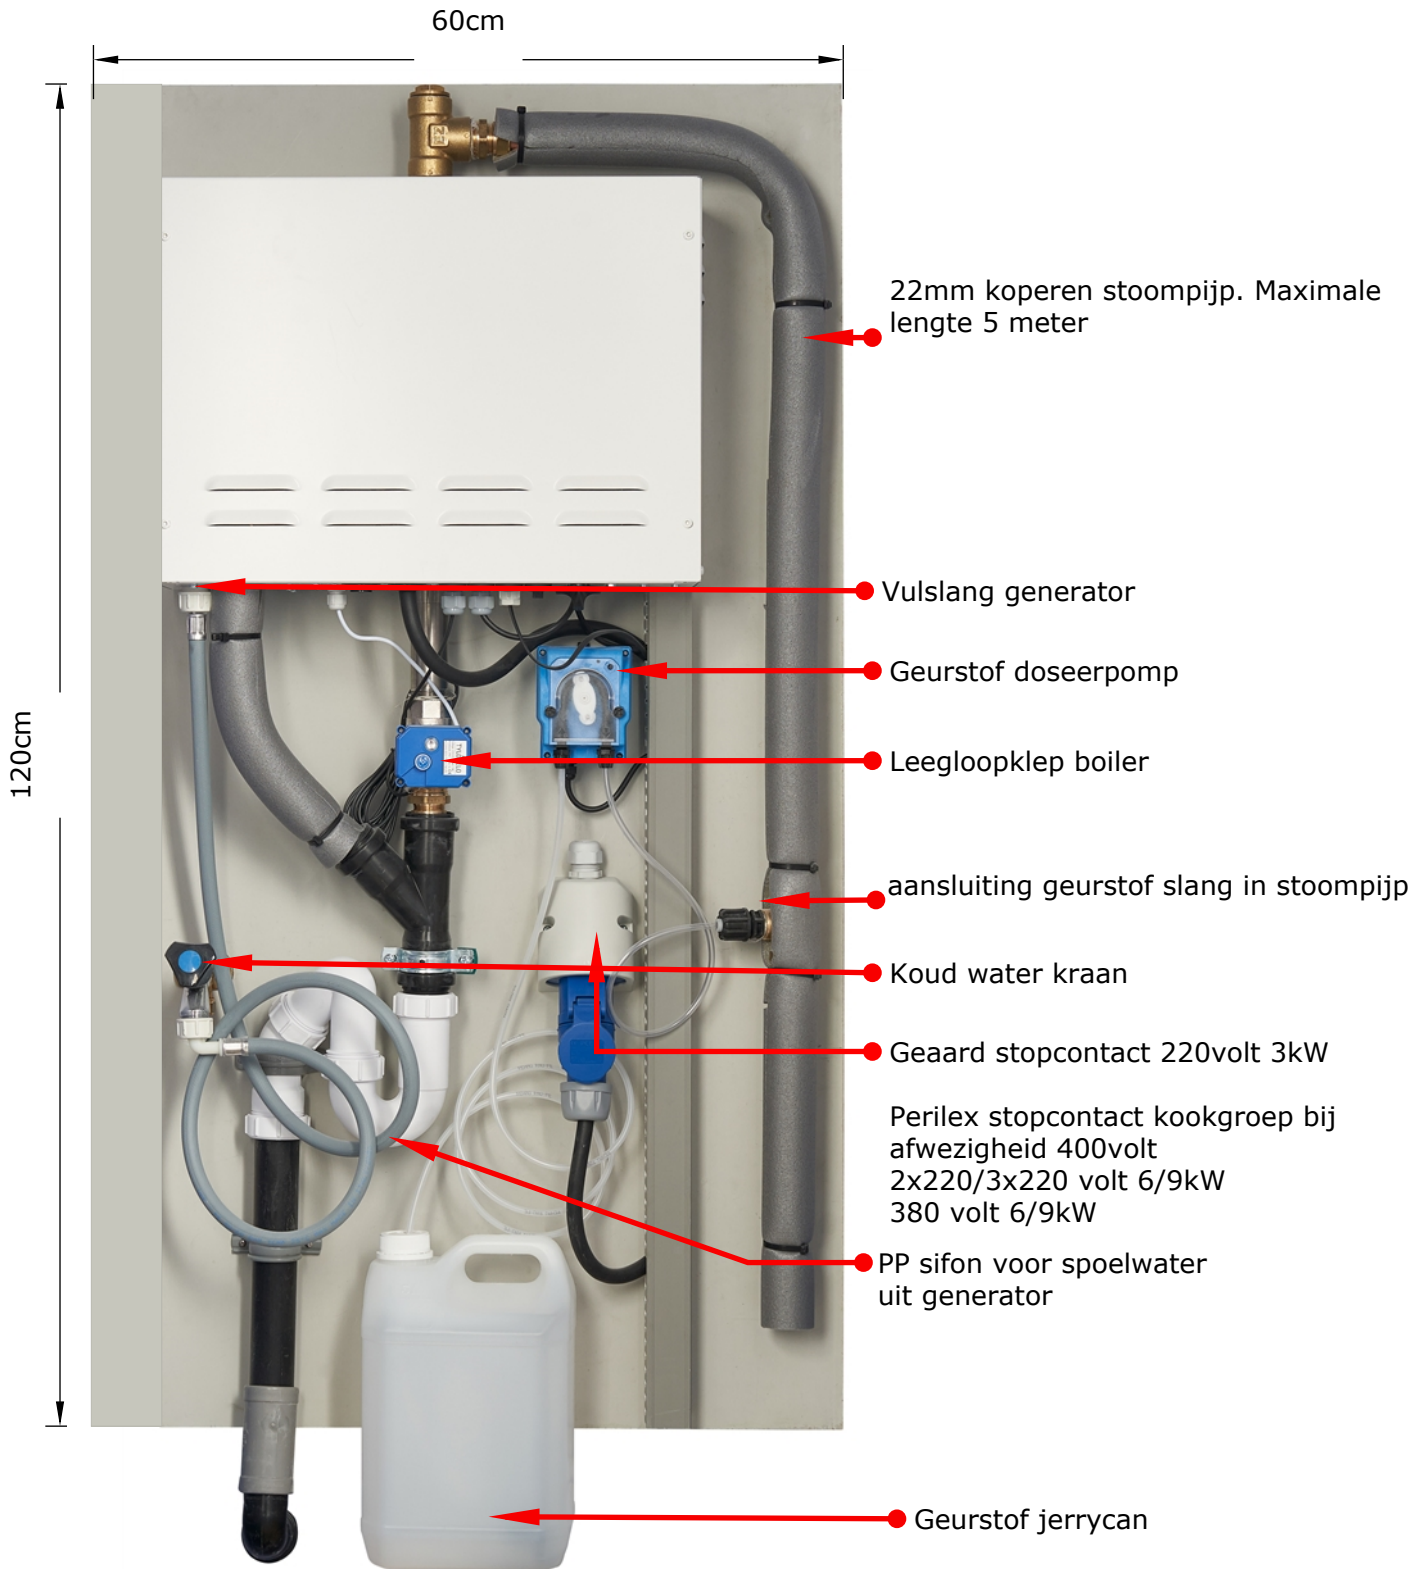

Aansluitpunten stoom generator

Voor exacte details zie de handleiding voor de montage van de generator

Aanbevolen montage manier en minimale maten. Totale oppervlak 120x60cm

Aansluit punten stoom generator Tylo Home 3/6/9/kW
230/400volt

Plaatsen op een bereikbare plaats
22mm koperen leiding gebruiken

- Perilex aansluiting
- PE sifon i.v.m. hete restwater uit stoom generator
- Koud water wasmachine kraan

Bediening via display en app op telefoon

Het zeer bedieningspaneel van deze stoom generator is voorzien van een zeer luxe display die binnen (met adapter) of buiten de stoomcabine geplaatst kan worden. In de display kunnen alle persoonlijke voorkeuren opgeslagen worden en bedien je eenvoudig de stoomtijd, temperatuur en geurstof dosering.